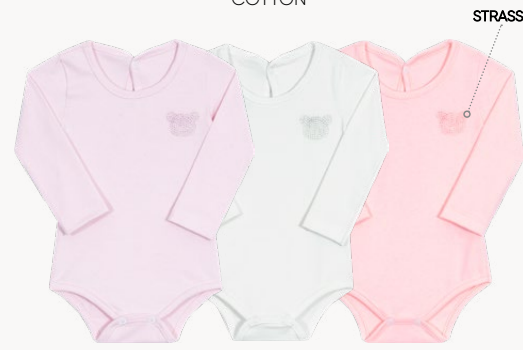

10165

P-M-G

BODY FEMININO
COTTON

ROSA CAKE OFF PA LOLLIPOP